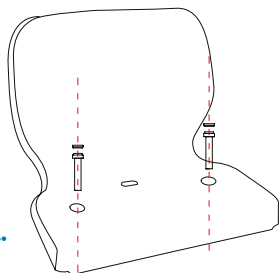

UKÁŽKY MONTÁŽE

MODEL WO-07

**Sedadlo montované
do betónu alebo na kovovú
konštrukciu pomocou
2 hmoždínok alebo skrutiek.**

STANDARDFARBEN:

červená
RAL 3020

žltá
RAL 1003

zelená
RAL 6032

modrá
RAL 5010