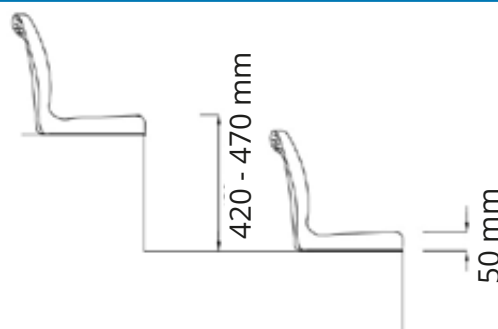

SEDADLO

PRE ŠPORTOVÉ OBJEKTY

MODEL W0-07

OPIS VÝROBKU

- sedačky na tribúny sú vyrobené technológiou vstrekovania z vysokokvalitného stabilizovaného polypropylénu
- povrch sedadla je hladký a zaisťuje bezpečnosť a komfort pri používaní, a to vďaka ergonomickému profilovaniu a zaobleným hranám
- vystužená nosná konštrukcia sedadla v spodnej zadnej časti opatrená opornou stenou, ktorá zaisťuje podperné priečne vystuženie
- vystužené operadlo má z vonkajšej strany konštrukčné podpory v tvare 6 zvislých rebrových stien, horná rovina operadla stoličky je 30 cm dlhá, tvarovaná rovnobežne s povrchom zeme a opatrená záhybom širokým 3 cm, ktorý chráni jej hornú hranu pomocou 5 vzpier
- v mieste styku rovín sedačky a operadla stoličky je vidieť výrez na oboch stranách
- vykrojenie zvyšujúce statickú tuhosť výrobku
- v strednej časti štadiónového sedadla sa nachádza otvor odvádzajúci prebytočnú vodu
- jednoduchá montáž ku kovovej konštrukcii pomocou 2 skrutiek do betónového základu
- pomocou 2 kolíkov odstraňuje nutnosť použitia ďalších podperných prvkov
- upevňovacie body vo štadiónovom sedadle sú zakryté dvoma záklopkami
- štadiónová stolička má v spodnej časti operadla miesto pre pripevnenie kovovej tabuľky s číslom
- štadiónové sedadlo možno tiež pripevniť ku kovovej konštrukcii tribúny alebo samostatné nosnej konštrukcii (stojaci alebo zavesené)
- vďaka komponentom použitým na výrobu je stolička odolná proti nízkym a vysokým teplotám a UV žiareniu
- celková výška štadiónového sedadla je 36 cm, šírka 45 cm a hĺbka 40 cm

STANDARDFARBEN:

červená
RAL 3020

žltá
RAL 1003

zelená
RAL 6032

modrá
RAL 5010

AXIÁLNA ŠÍRKA

DO STUPŇOV

NA PODPERNÚ KONŠTRUKCIU - STOJACÚ