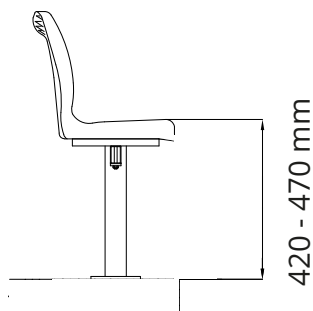

NA PODPERNÚ KONŠTRUKCIU - STOJACÚ