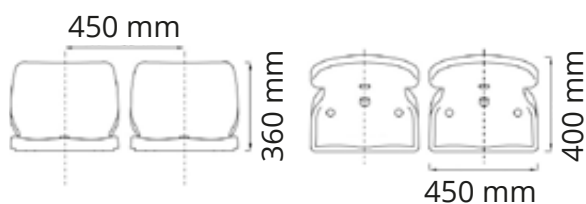

AXIÁLNA ŠÍRKA