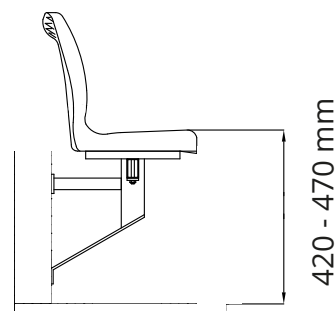

NA PODPERNÚ KONŠTRUKCIU - VISUTÚ

**VÝROBCA: športových sedadiel a tribún, stoličiek do posluchární, kresiel do kín
a divadiel a konferenčných kresiel.**

pro STAR

PROSTAR
Starolecka 44a
61-361 Poznan, Polsko

www.prostar.sk

mobil: +48 603-035-686
tel.: +48 61 662-18-01
tel.: +48 61 662-18-02

prostar@prostar.pl