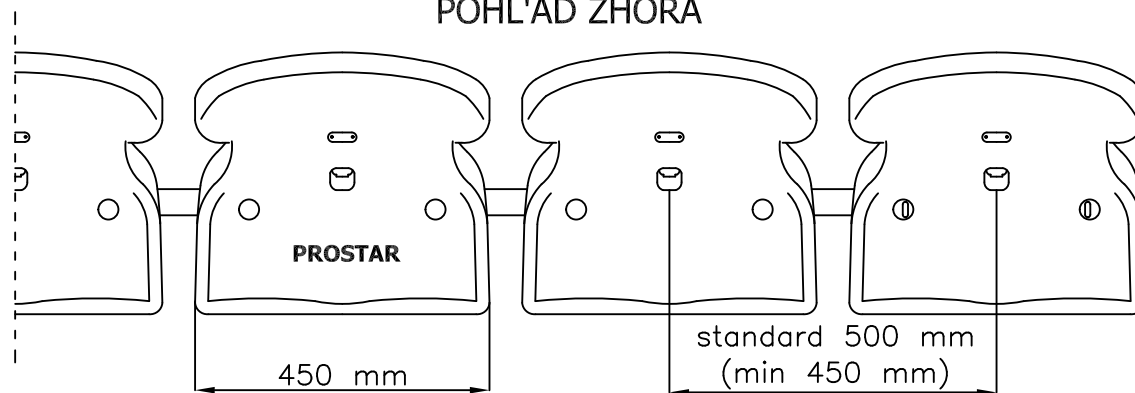

POHL'AD SPREDU

POHL'AD ZBOKU

POHL'AD ZHORA

**Sedadlo na štadióne WO-07 :**

- modulárna konštrukcia
- stojatá konštrukcia

[www.prostar.sk](http://www.prostar.sk)