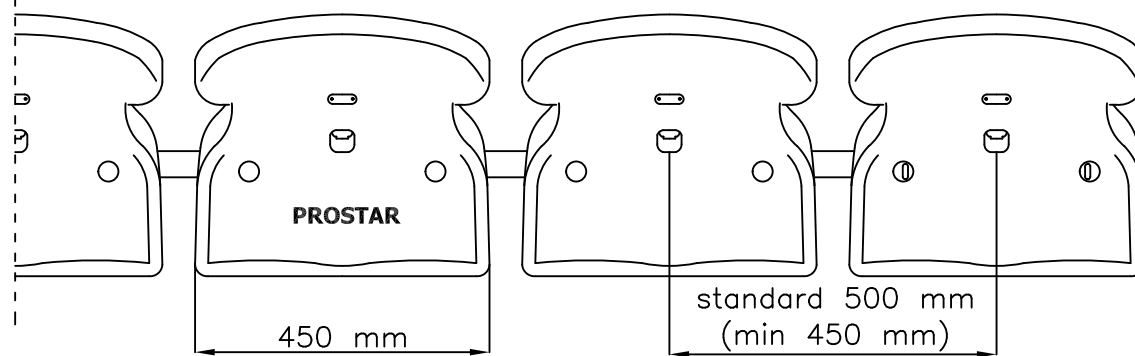

POHL'AD SPREDU

POHL'AD ZBOKU

POHL'AD ZHORA

**Sedadlo na štadióne WO-07 :**

- modulárna konštrukcia
- visutá konštrukcia

[www.prostar.sk](http://www.prostar.sk)